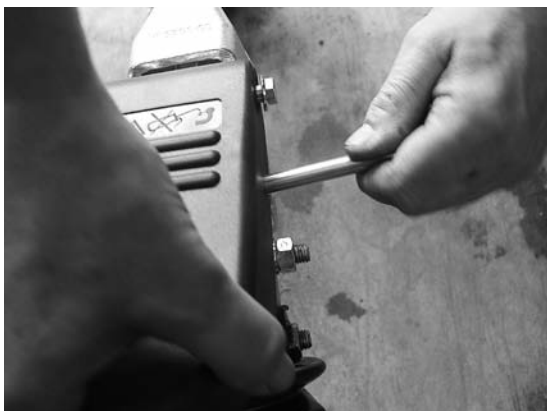

6213 GRIFF WS AB 08-2002

23